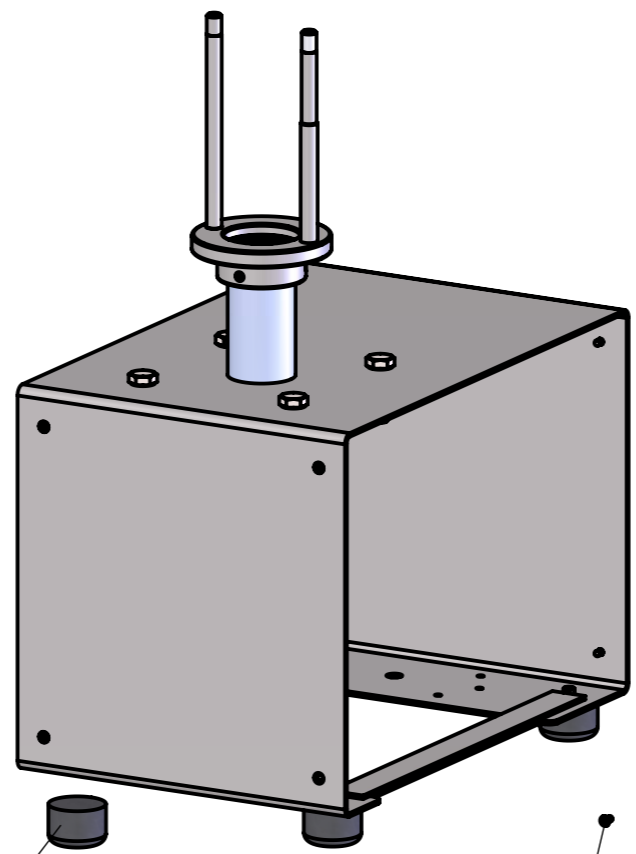

X-SKT-024
Schaltkasten SMS-GP
X-SKT-025
Schaltkasten SMS-GPM
X-SKT-064
Schaltkasten SMS-GP-MA

X-MOM-012
Motor montiert & Kondensator

35046
Gummipuffer

10045
Schraube für Gummipuffer

10117
Schraube für Seitenblende

30008-1
Seitenblende GP / MA

30007
Seitenblende Hand

- 23060-2
Wahrrasttaster
- 23041
Signalleuchte rot 24 V
- 23113
Leuchtmelder grün
- 23114
Lampenfassung
- 29013
Einsatz für GP Steckdose
- 29014
GP Steckdose
- 23009
Geräte-Wippenschalter