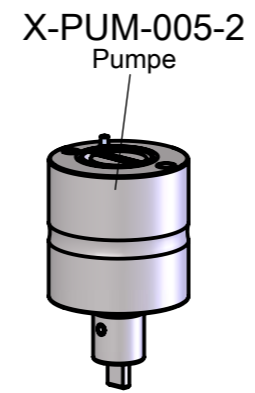

X-SKT-024
Schaltkasten SMS-GP
X-SKT-025
Schaltkasten SMS-GPM
X-SKT-064
Schaltkasten SMS-GP-MA

X-MOM-012
Motor montiert & Kondensator

35046
Gummipuffer

10045
Schraube für Gummipuffer

10117
Schraube für Seitenblende

30008-1
Seitenblende GP / MA

30007
Seitenblende Hand

- 23060-2
Wahrrasttaster
- 23041
Signalleuchte rot 24 V
- 23113
Leuchtmelder grün
- 23114
Lampenfassung
- 29013
Einsatz für GP Steckdose
- 29014
GP Steckdose
- 23009
Geräte-Wippenschalter