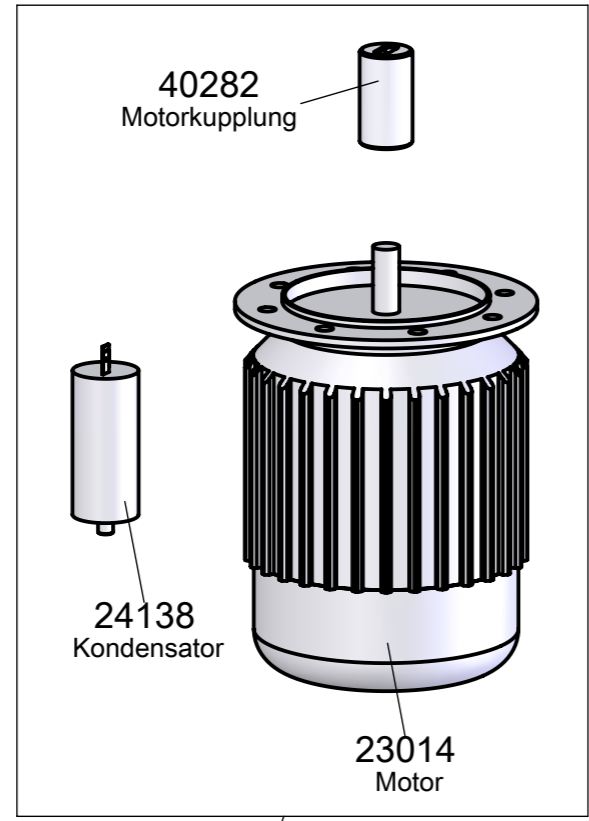

X-SKT-024
Schaltkasten SMS-GP
X-SKT-025
Schaltkasten SMS-GPM
X-SKT-064
Schaltkasten SMS-GP-MA

X-MOM-012
Motor montiert & Kondensator

35046
Gummipuffer

10045
Schraube für Gummipuffer

10117
Schraube für Seitenblende

30008-1
Seitenblende GP / MA

30007
Seitenblende Hand

- 23060-2
Wahrrasttaster
- 23041
Signalleuchte rot 24 V
- 23113
Leuchtmelder grün
- 23114
Lampenfassung
- 29013
Einsatz für GP Steckdose
- 29014
GP Steckdose
- 23009
Geräte-Wippenschalter