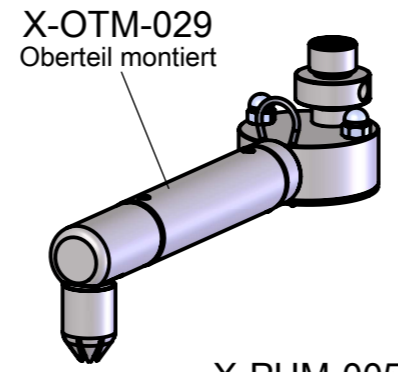

X-SKT-024
Schaltkasten SMS-GP
X-SKT-025
Schaltkasten SMS-GPM
X-SKT-064
Schaltkasten SMS-GP-MA

X-MOM-012
Motor montiert & Kondensator

35046
Gummipuffer

10045
Schraube für Gummipuffer

10117
Schraube für Seitenblende

30008-1
Seitenblende GP / MA

30007
Seitenblende Hand

- 23060-2
Wahrrasttaster
- 23041
Signalleuchte rot 24 V
- 23113
Leuchtmelder grün
- 23114
Lampenfassung
- 29013
Einsatz für GP Steckdose
- 29014
GP Steckdose
- 23009
Geräte-Wippenschalter