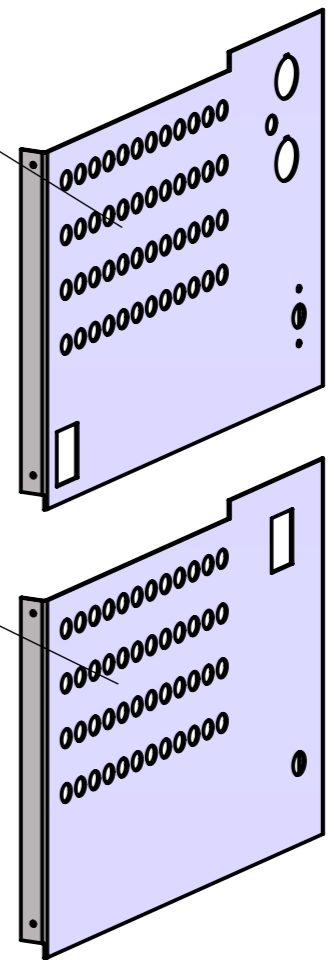

X-SKT-024
Schaltkasten SMS-GP
X-SKT-025
Schaltkasten SMS-GPM
X-SKT-064
Schaltkasten SMS-GP-MA

X-MOM-012
Motor montiert & Kondensator

35046
Gummipuffer

10045
Schraube für Gummipuffer

10117
Schraube für Seitenblende

30008-1
Seitenblende GP / MA

30007
Seitenblende Hand

- 23060-2
Wahrrasttaster
- 23041
Signalleuchte rot 24 V
- 23113
Leuchtmelder grün
- 23114
Lampenfassung
- 29013
Einsatz für GP Steckdose
- 29014
GP Steckdose
- 23009
Geräte-Wippenschalter